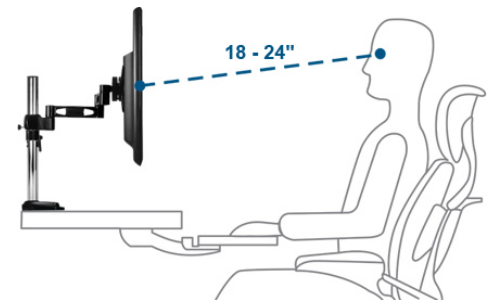

### Кронштейн для 2-х мониторов и USB 3.0 хаба

- Позволяет организовать идеальное рабочее место
- Способствует более комфортному положению при работе с ПК
- Легко устанавливается и регулируется
- Никаких лишних проводов на рабочем столе
- Активный USB 3.0-концентратор на 4 порта
- Широкая совместимость с различными креплениями мониторов (VESA 100/ VESA 75)
- Крайне высокая прочность конструкции
- Совместим с докреплениями Arctic Z + 1 и 2 Pro
- Швейцарское качество Arctic

Настольные кронштейны Arctic Z2 Pro Gen. 2 для монитора диагональю 13-27" дают возможность максимально удобно организовать рабочее место. Кронштейны легко собираются и устанавливаются, имеют очень прочную конструкцию. Множество регулировок (по высоте, углу наклона и поворота) обеспечат оптимальный угол обзора, предотвратят появление напряжения в области шеи, плеч, спины. Совместим с Z+1/2 Pro.

## Характеристики

Arctic Z2 Pro Gen. 2	
Материал	Алюминиевый сплав ADC 12
Диагональ экрана	13-27"
Макс. вес мониторов	10 кг (на каждое крепление)
Стандарт VESA	75/100
Вращение	360°
Поворотное соединение	180°
Наклон	+/-15°
Расстояние до вертикальной штанги	11-41 см
Макс. толщина стола	6,5 см
USB-концентратор	4 порта USB 3.0, с питанием от сети
БП в комплекте	Есть. 100-240V, 50/60Hz, 0.55A — 5V DC, 2A Длина кабеля — 2 м
Вес нетто	4 кг
Вес брутто	4,52 кг
Размер упаковки	439x110x193 мм